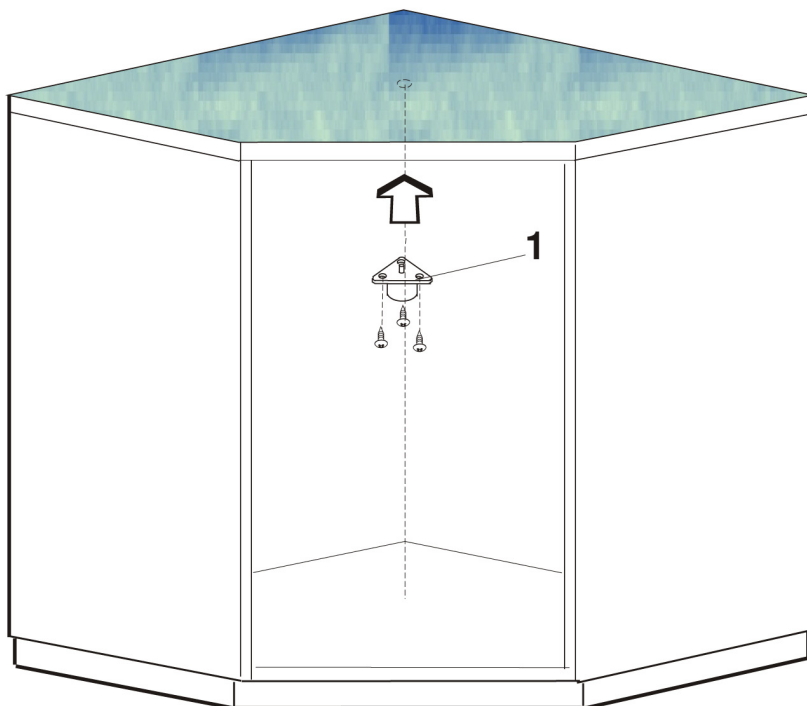

## Montážní návod pro celokovové polokruhové dno

art. č. 6714

### A.

poloha otvorů  
viz nákresy

5	Otočné dno		2
4	Válcový čep		2
3	Podpěra		2
2	Středová osa		1
1	Konzola ložiska		1
Pol.	Označení		ks