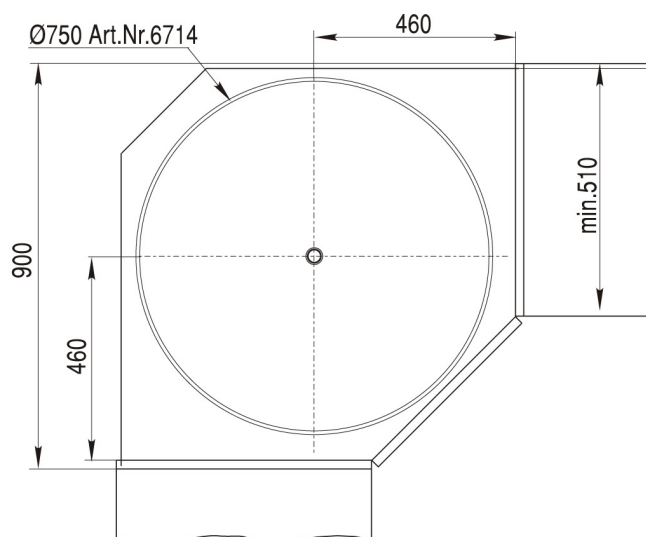

## Montážní návod pro celokovové polokruhové dno

art. č. 6714

### A.

poloha otvorů  
viz nákresy

5	Otočné dno		2
4	Válcový čep		2
3	Podpěra		2
2	Středová osa		1
1	Konzola ložiska		1
Pol.	Označení		ks