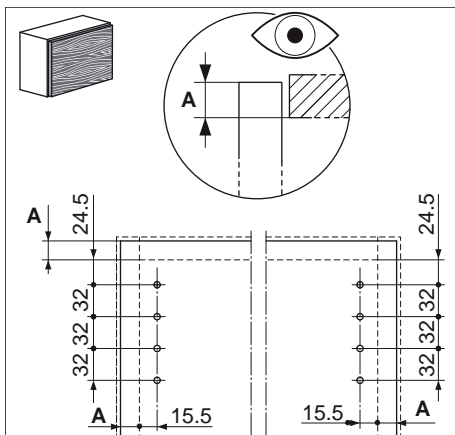

Pohled z předu

Montážní schéma pro FREEflap mini a FREEflap forte

Montážní schéma pro dřevěná čela a široké alu profily

Montážní schéma pro 20ti mm alu profil

* $B = K - F - 5.5$

FREEflap mini

	FREEflap mini - A	FREEflap mini - B	FREEflap mini - C
Obj. číslo	27 1661.7035	27 1662.7035	27 1663.7035
Výška čela	Hmotnost čela*	Hmotnost čela*	Hmotnost čela*
mm	kg	kg	kg
≥200	1,8-4,8	3,7-8,2	7,0-15,3
≤225	1,6-4,2	3,2-7,3	6,1-13,3
≤250	1,3-3,8	2,9-6,4	5,4-11,8
≤275	1,2-3,3	2,5-5,7	4,8-10,6
≤300	1,1-3,1	2,3-5,2	4,4-9,7
≤325	1,0-2,8	2,1-4,8	4,0-8,8
≤350	0,9-2,7	2,0-4,4	3,7-8,2
≤375	0,9-2,4	1,8-4,2	3,5-7,6
≤400	0,8-2,2	1,7-3,8	3,2-7,0
≤425	0,7-2,0	1,6-3,6	3,0-6,6
≤450	0,7-2,0	1,5-3,3	2,8-6,2

*Hmotnost čela včetně úchytek

Sestava sady:

- 2 kování FREEflap mini (pravý a levý)
- 2 kryty kování (pravý a levý)
- 2 čelní úchyty

Úhel otevření: 107°

Barva: šedá

FREEflap forte

	FREEflap forte - D	FREEflap forte - E	FREEflap forte - F	FREEflap forte - G
Obj. číslo	27 1664.7035	27 1666.7035		27 1667.7035
		27 1665.7035		
Výška čela	Hmotnost čela*	Hmotnost čela*	Hmotnost čela*	Hmotnost čela*
mm	kg	kg	kg	kg
≥350	5,4-11,1	6,8-14,4	10,3-21,6	13,6-27,3
≤375	5,0-10,3	6,4-13,3	9,5-20,0	12,6-25,3
≤400	4,7-9,6	5,9-12,4	8,9-18,6	11,8-23,6
≤425	4,4-9,0	5,6-11,6	8,3-17,4	11,0-22,1
≤450	4,1-8,5	5,2-10,9	7,8-16,4	10,4-20,8
≤475	3,9-8,0	4,9-10,3	7,4-15,5	9,8-19,6
≤500	3,7-7,6	4,7-9,8	7,0-14,6	9,2-18,6
≤525	3,5-7,2	4,4-9,3	6,6-13,9	8,8-17,6
≤550	3,3-6,8	4,2-8,8	6,3-13,2	8,3-16,8
≤575	3,2-6,5	4,0-8,4	6,0-12,6	8,0-15,9
≤600	3,0-6,2	3,8-8,0	5,7-12,0	7,6-15,3
≤625	2,9-5,9	3,6-7,7	5,5-11,6	7,3-14,6
≤650	2,7-5,7	3,5-7,4	5,4-11,1	7,0-14,1

*Hmotnost čela včetně úchytek

Sestava sady:

- 2 kování FREEflap forte (pravý a levý)
- 2 kryty kování (pravý a levý)
- 2 čelní úchyty

Úhel otevření: 107°

Integrovaný omezovač úhlu otevření na 90°

Barva: šedá