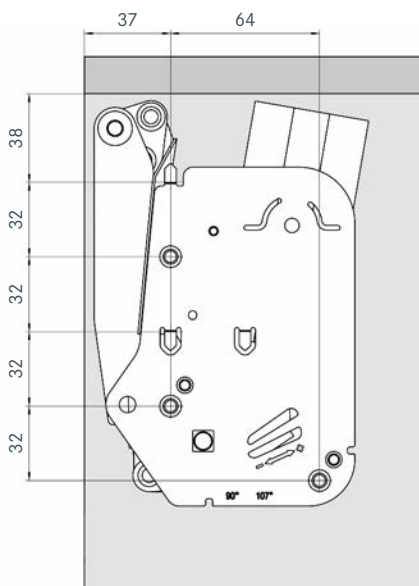

FREEflap forte

Pohled zprava (Levé kování)