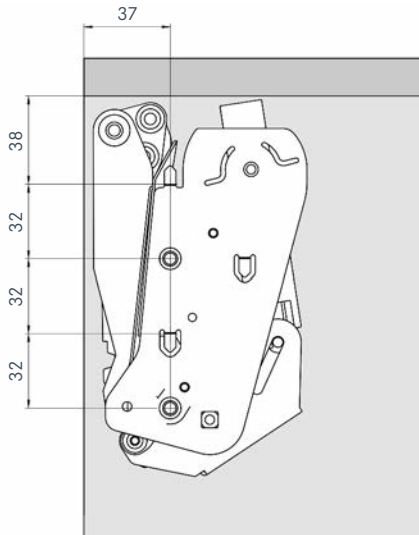

FREEflap mini

Levé kování