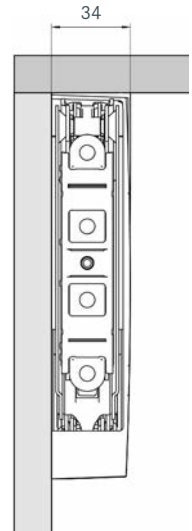

Pohled z předu