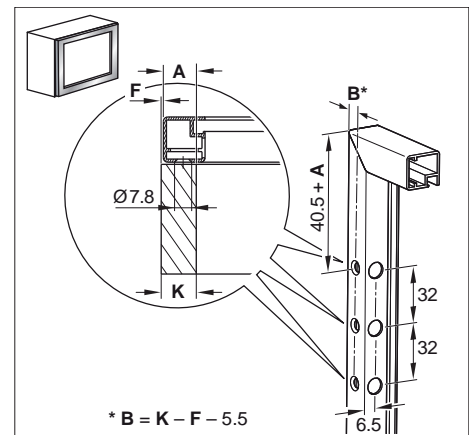

Pohled z předu

Montážní schéma pro FREEflap mini a FREEflap forte

Montážní schéma pro dřevěná čela a široké alu profily

Montážní schéma pro 20ti mm alu profil

* $B = K - F - 5.5$

FREEflap mini

	FREEflap mini - A	FREEflap mini - B	FREEflap mini - C
Obj. číslo	27 1661.7035	27 1662.7035	27 1663.7035
Výška čela	Hmotnost čela*	Hmotnost čela*	Hmotnost čela*
mm	kg	kg	kg
≥200	1,8-4,8	3,7-8,2	7,0-15,3
≤225	1,6-4,2	3,2-7,3	6,1-13,3
≤250	1,3-3,8	2,9-6,4	5,4-11,8
≤275	1,2-3,3	2,5-5,7	4,8-10,6
≤300	1,1-3,1	2,3-5,2	4,4-9,7
≤325	1,0-2,8	2,1-4,8	4,0-8,8
≤350	0,9-2,7	2,0-4,4	3,7-8,2
≤375	0,9-2,4	1,8-4,2	3,5-7,6
≤400	0,8-2,2	1,7-3,8	3,2-7,0
≤425	0,7-2,0	1,6-3,6	3,0-6,6
≤450	0,7-2,0	1,5-3,3	2,8-6,2

*Hmotnost čela včetně úchytek

Sestava sady:

- 2 kování FREEflap mini (pravý a levý)
- 2 kryty kování (pravý a levý)
- 2 čelní úchyty

Úhel otevření: 107°

Barva: šedá

FREEflap forte

	FREEflap forte - D	FREEflap forte - E	FREEflap forte - F	FREEflap forte - G
Obj. číslo	27 1664.7035	27 1666.7035		27 1667.7035
		27 1665.7035		
Výška čela	Hmotnost čela*	Hmotnost čela*	Hmotnost čela*	Hmotnost čela*
mm	kg	kg	kg	kg
≥350	5,4-11,1	6,8-14,4	10,3-21,6	13,6-27,3
≤375	5,0-10,3	6,4-13,3	9,5-20,0	12,6-25,3
≤400	4,7-9,6	5,9-12,4	8,9-18,6	11,8-23,6
≤425	4,4-9,0	5,6-11,6	8,3-17,4	11,0-22,1
≤450	4,1-8,5	5,2-10,9	7,8-16,4	10,4-20,8
≤475	3,9-8,0	4,9-10,3	7,4-15,5	9,8-19,6
≤500	3,7-7,6	4,7-9,8	7,0-14,6	9,2-18,6
≤525	3,5-7,2	4,4-9,3	6,6-13,9	8,8-17,6
≤550	3,3-6,8	4,2-8,8	6,3-13,2	8,3-16,8
≤575	3,2-6,5	4,0-8,4	6,0-12,6	8,0-15,9
≤600	3,0-6,2	3,8-8,0	5,7-12,0	7,6-15,3
≤625	2,9-5,9	3,6-7,7	5,5-11,6	7,3-14,6
≤650	2,7-5,7	3,5-7,4	5,4-11,1	7,0-14,1

*Hmotnost čela včetně úchytek

Sestava sady:

- 2 kování FREEflap forte (pravý a levý)
- 2 kryty kování (pravý a levý)
- 2 čelní úchyty

Úhel otevření: 107°

Integrovaný omezovač úhlu otevření na 90°

Barva: šedá