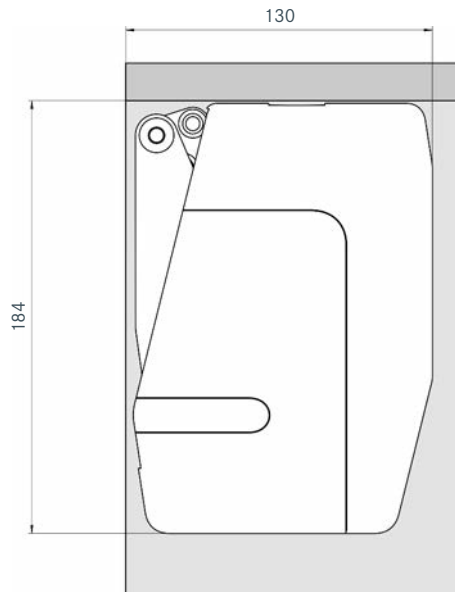

Levé kování s krytem (barva šedá)