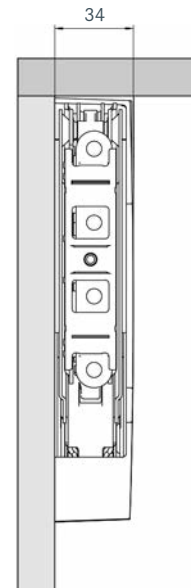

Pohled z předu

Montážní schéma pro FREEflap mini a FREEflap forte

Montážní schéma pro dřevěná čela a široké alu profily

Montážní schéma pro 20ti mm alu profil

* $B = K - F - 5.5$

FREEflap mini

	FREEflap mini - A	FREEflap mini - B	FREEflap mini - C
Obj. číslo	27 1661.7035	27 1662.7035	27 1663.7035
Výška čela	Hmotnost čela*	Hmotnost čela*	Hmotnost čela*
mm	kg	kg	kg
≥200	1,8-4,8	3,7-8,2	7,0-15,3
≤225	1,6-4,2	3,2-7,3	6,1-13,3
≤250	1,3-3,8	2,9-6,4	5,4-11,8
≤275	1,2-3,3	2,5-5,7	4,8-10,6
≤300	1,1-3,1	2,3-5,2	4,4-9,7
≤325	1,0-2,8	2,1-4,8	4,0-8,8
≤350	0,9-2,7	2,0-4,4	3,7-8,2
≤375	0,9-2,4	1,8-4,2	3,5-7,6
≤400	0,8-2,2	1,7-3,8	3,2-7,0
≤425	0,7-2,0	1,6-3,6	3,0-6,6
≤450	0,7-2,0	1,5-3,3	2,8-6,2

*Hmotnost čela včetně úchytek

Sestava sady:

- 2 kování FREEflap mini (pravý a levý)
- 2 kryty kování (pravý a levý)
- 2 čelní úchyty

Úhel otevření: 107°

Barva: šedá

FREEflap forte

	FREEflap forte - D	FREEflap forte - E	FREEflap forte - F	FREEflap forte - G
Obj. číslo	27 1664.7035	27 1666.7035		27 1667.7035
		27 1665.7035		
Výška čela	Hmotnost čela*	Hmotnost čela*	Hmotnost čela*	Hmotnost čela*
mm	kg	kg	kg	kg
≥350	5,4-11,1	6,8-14,4	10,3-21,6	13,6-27,3
≤375	5,0-10,3	6,4-13,3	9,5-20,0	12,6-25,3
≤400	4,7-9,6	5,9-12,4	8,9-18,6	11,8-23,6
≤425	4,4-9,0	5,6-11,6	8,3-17,4	11,0-22,1
≤450	4,1-8,5	5,2-10,9	7,8-16,4	10,4-20,8
≤475	3,9-8,0	4,9-10,3	7,4-15,5	9,8-19,6
≤500	3,7-7,6	4,7-9,8	7,0-14,6	9,2-18,6
≤525	3,5-7,2	4,4-9,3	6,6-13,9	8,8-17,6
≤550	3,3-6,8	4,2-8,8	6,3-13,2	8,3-16,8
≤575	3,2-6,5	4,0-8,4	6,0-12,6	8,0-15,9
≤600	3,0-6,2	3,8-8,0	5,7-12,0	7,6-15,3
≤625	2,9-5,9	3,6-7,7	5,5-11,6	7,3-14,6
≤650	2,7-5,7	3,5-7,4	5,4-11,1	7,0-14,1

*Hmotnost čela včetně úchytek

Sestava sady:

- 2 kování FREEflap forte (pravý a levý)
- 2 kryty kování (pravý a levý)
- 2 čelní úchyty

Úhel otevření: 107°

Integrovaný omezovač úhlu otevření na 90°

Barva: šedá