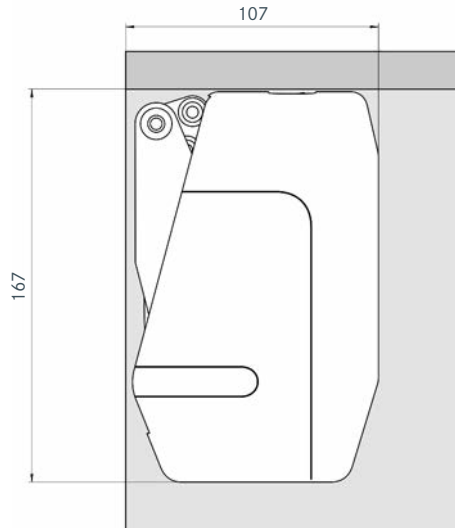

Levé kování s krytem (barva šedá)