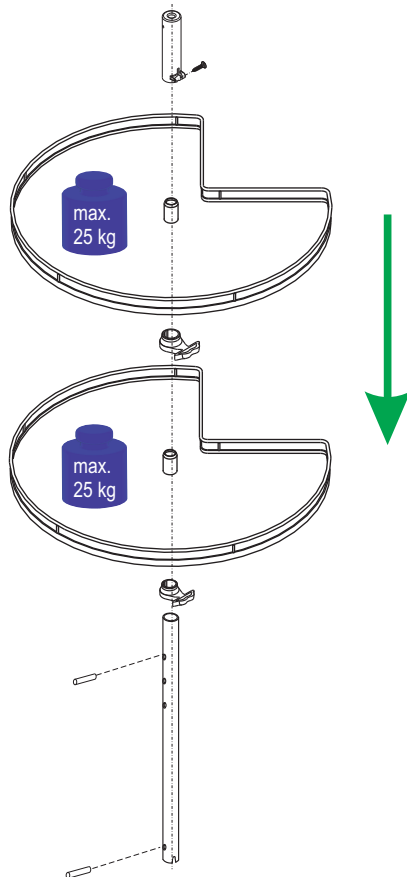

# ARENA Dreiviertelkreistablar

Montageanleitung ARENA Dreiviertelkreistablar

Mounting instruction ARENA 270° shelf

Instructions d'assemblage ARENA 270° fond

**KESSEBÖHMER**

1.

2.

3.

4.