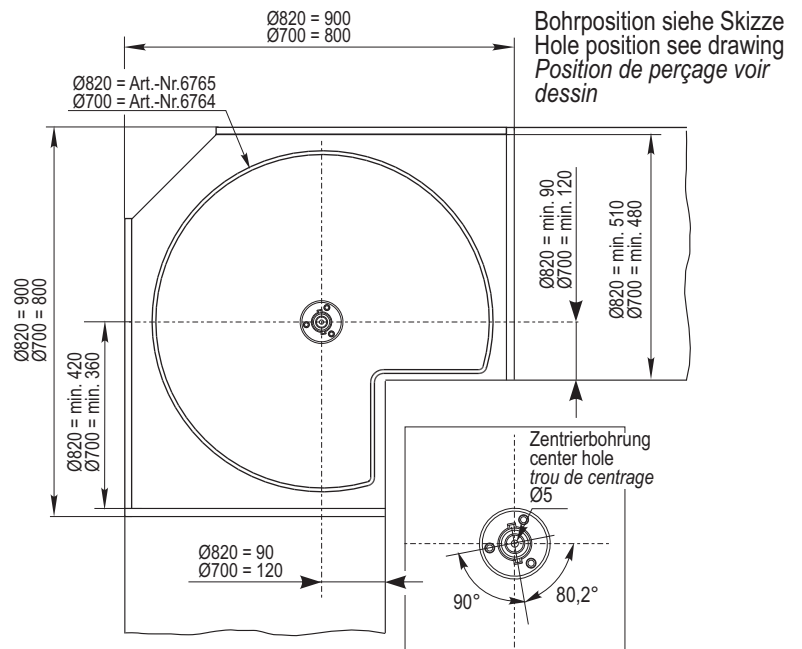

# ARENA Dreiviertelkreistablar

Montageanleitung ARENA Dreiviertelkreistablar

Mounting instruction ARENA 270° shelf

Instructions d'assemblage ARENA 270° fond

**KESSEBÖHMER**

1.

2.

3.

4.