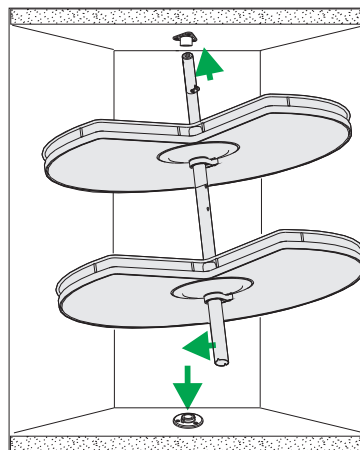

# ARENA Dreiviertelkreistablar

Montageanleitung ARENA Dreiviertelkreistablar

Mounting instruction ARENA 270° shelf

Instructions d'assemblage ARENA 270° fond

**KESSEBÖHMER**

1.

2.

3.