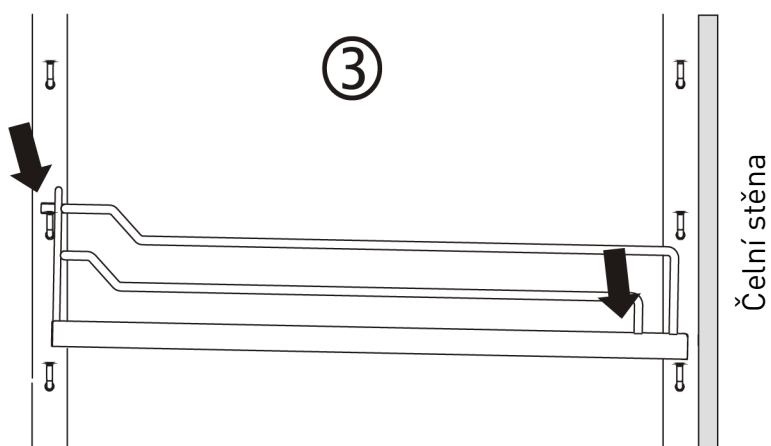

Montážní návod pro závěsný tablet ARENA

A. Montáž

Při montáži tabletu
vyvíjejte tlak pouze na
střed dřevěné desky
a zadní část obruby

A. Demontáž