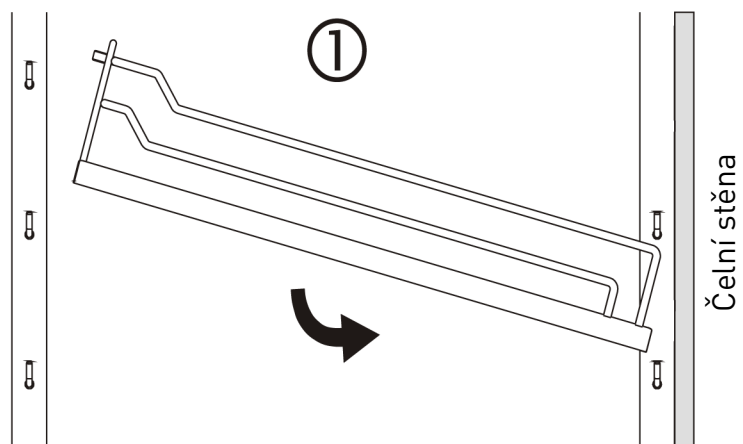

Montážní návod pro závěsný tablet ARENA

A. Montáž

Při montáži tabletu
vyvíjejte tlak pouze na
střed dřevěné desky
a zadní část obruby

A. Demontáž