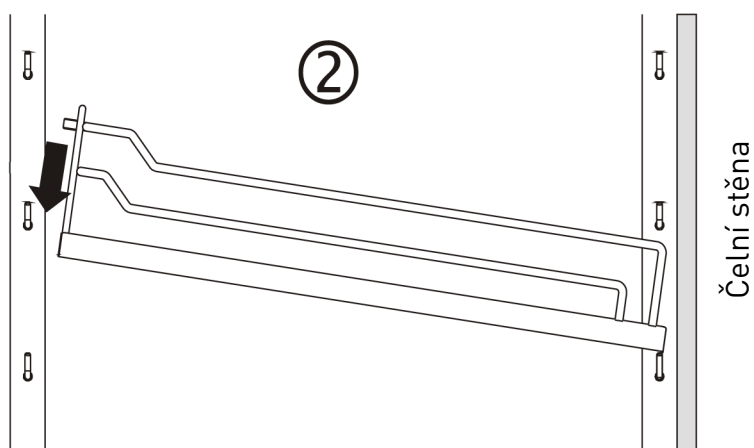

Montážní návod pro závěsný tablet ARENA

A. Montáž

Při montáži tabletu
vyvíjejte tlak pouze na
střed dřevěné desky
a zadní část obruby

A. Demontáž