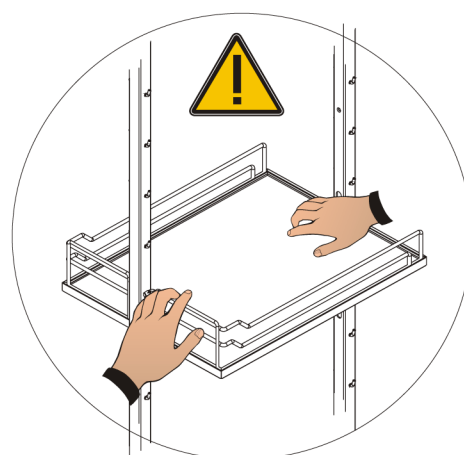

Montážní návod pro závěsný tablet ARENA

A. Montáž

Při montáži tabletu
vyvíjejte tlak pouze na
střed dřevěné desky
a zadní část obruby

A. Demontáž